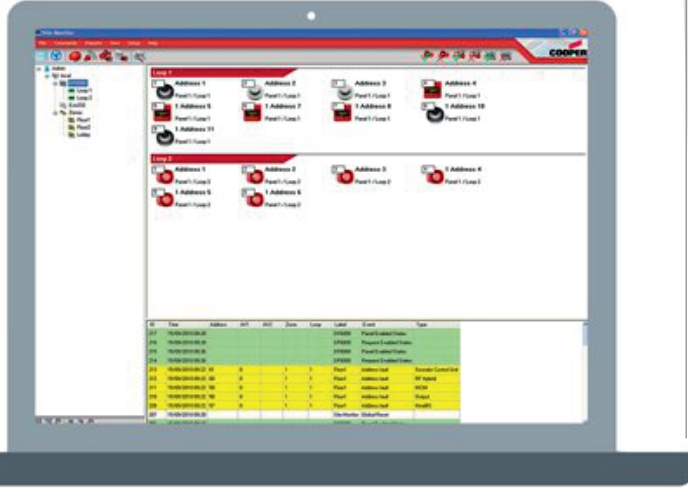

EATON YANGIN SİSTEMİ KULLANIM TALİMATI

SITE MONİTOR YÖNETİM YAZILIMI

EATON

Powering Business Worldwide

www.eatonyangin.com

+90 850 602 00 44

Bağlı Sistem arayüzünden çıkış yapmak için kullanılır.

Yazılım ve iletişim kaynaklı mesaj sayfasını açar.

Arayüzü yenilemek ve cihaz durumlarını güncellemek.

Panelleri resetlemek ve sıfırlama işlemini gerçekleştirmek.

Manuel olarak tahliye durumu gerçekleştirmek.

Siren ve işaretçileri kapatma.

Yangın ve hata uyarı sesini (buzzer) susturmak.

LED	İsmi	Fonksiyonu	Aksiyon
	Beyaz / Yok	Cihazlar normal .	Sistem aktif ve notmal.
■	Kırmızı - FIRE	Yanıp Sönen Kırmızı: Cihaz Alarm durumundadır.	Senaryo uygulanır, Bölge ve Cihaz kontrolü.
■	Sarı - FAULT	Cihazda bir arıza var.	Teknik personele bilgi verilir.
■	Pembe - PRE-ALARM	Cihaz Alarm Öncesi modundadır .	Bölge ve Gihaz kontrolü.
■	Gri - DISABLE	Cihaz devre dışıdır.	Cihaz kontrolü ve değişimi.
■	Yeşil- ENABLE	Devredışı olan cihaz devreye alınmıştır.	Cihaz aktif ve normal.