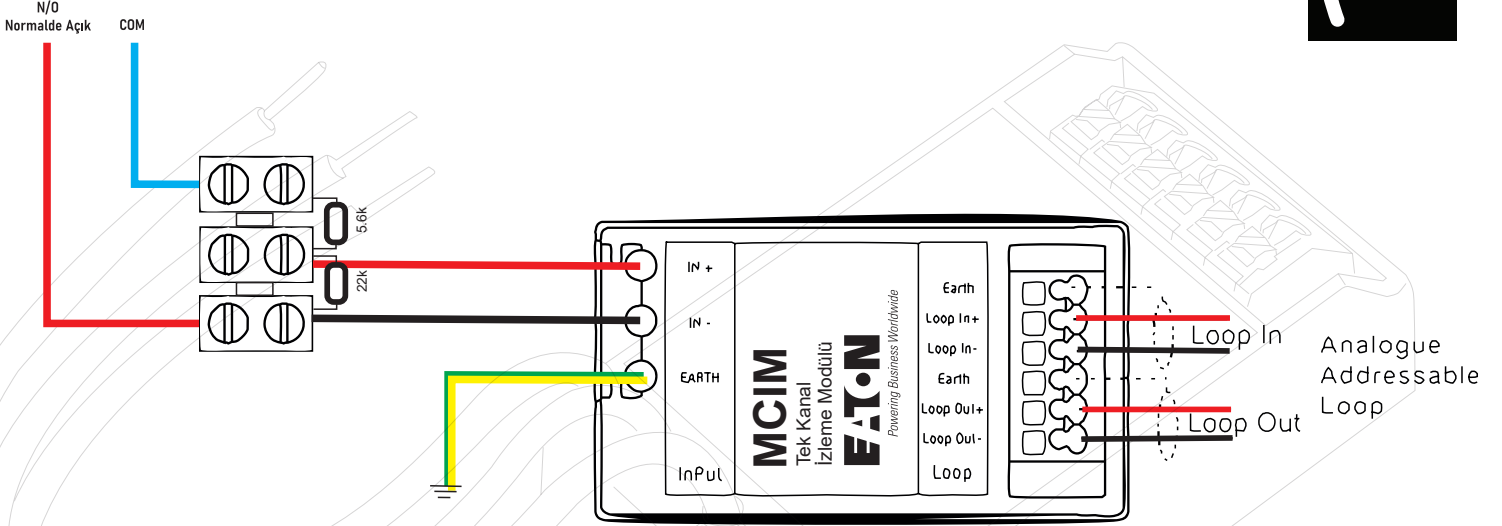

İzleme Modülü (MCIM) Bağlantı Şeması

Yangın Bilgisi bağlantı Şeması (Normalde Açık)

COOPER Safety

www.cooperyangin.com

www.cooperyangin.com

Pano içi taban montaj şeması

ILSER
Telecommunications

www.cooperyangin.com